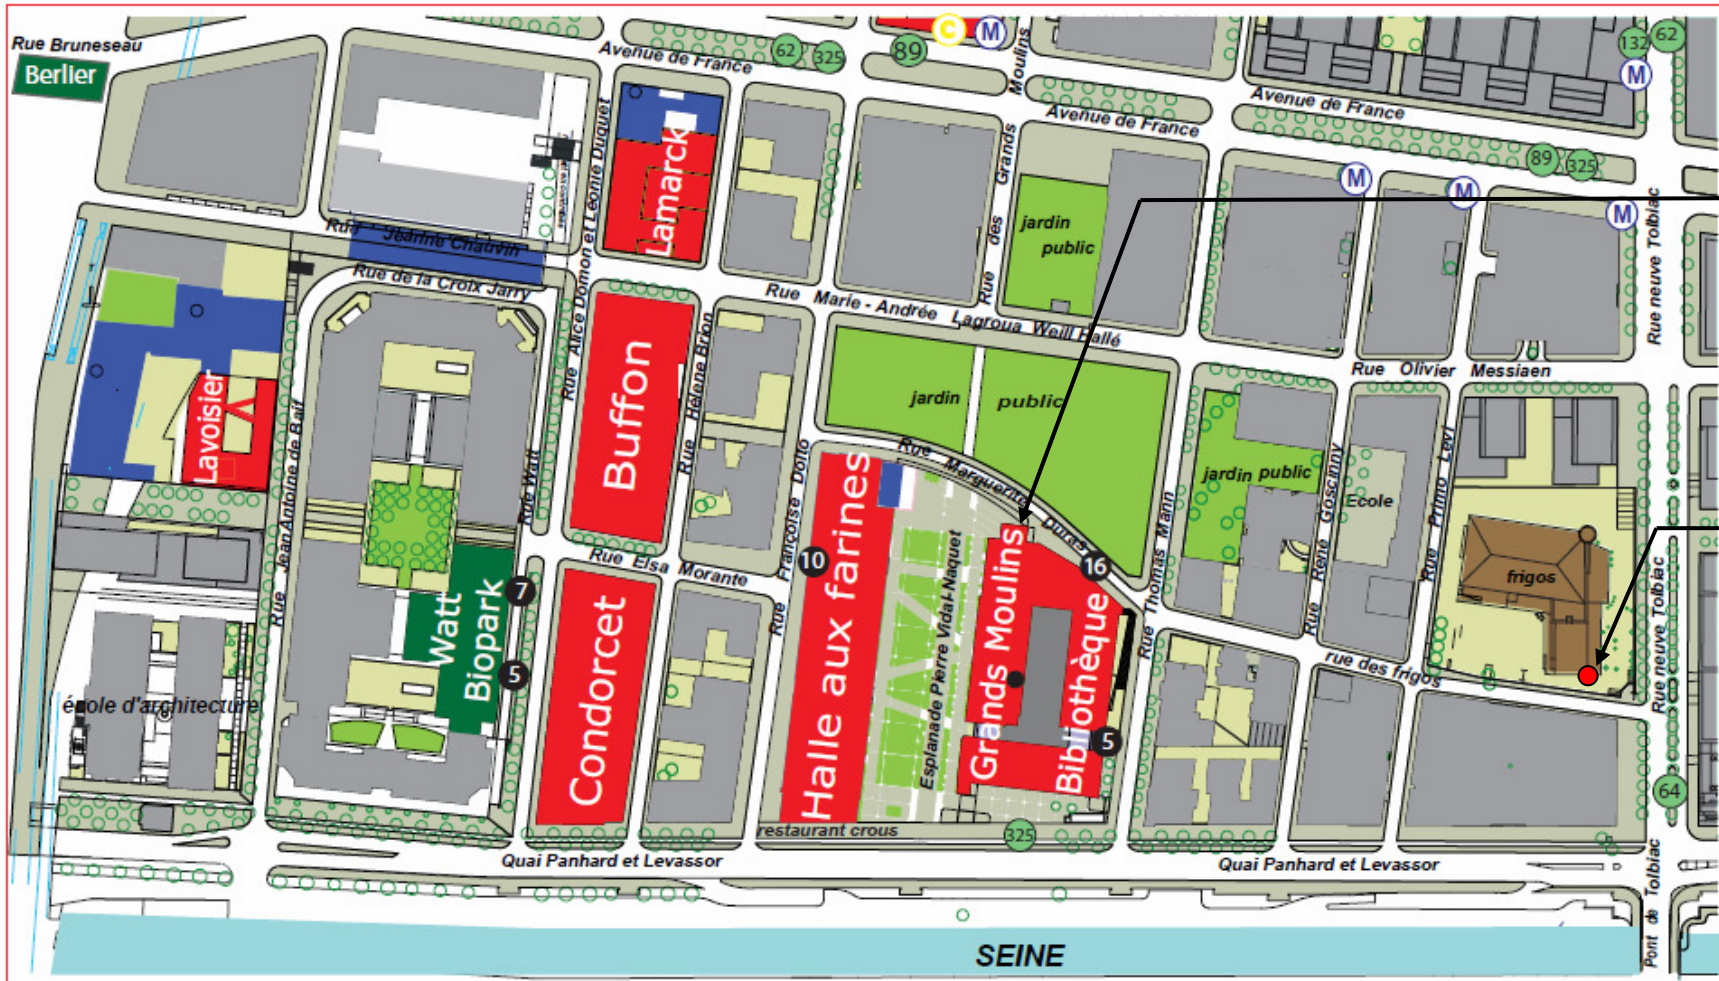

Map of the Conference venue :

Saturday November 7th
Grands Moulins
Wing C - Room 677

Sunday November 8th
Les Frigos
Studio Arpète

TRANSPORTS :

- bus 62 89 325 64
- RER C
- métro ligne 14 M
- premiers bâtiments
- locaux provisoires
- futures implantations